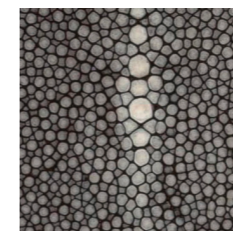

TS_27
Raw natural linen
Lino naturale grezzo

TS_26
Chestnut brown satin
Raso marrone castagna

TS_28
Ivory taffeta
Taffeta avorio

TS_29
Gray satin
Raso grigio

TS_30
Beige satin
Raso beige

TS_41
Sage green satin
Raso verde salvia

TS_54
Dark gray matte cotton
Cotone grigio scuro matte

TS_33
Pink taffeta
Taffeta rosa

TS_31
Cream satin
Raso crema

TS_42
Blue satin
Raso blu

MARBLE & LEATHER

CALACATTA

MARQUINIA

PORTORO

GALUCHAT
Dark Gray
Collection Flute

LEATHER
Black
Collection New Flow

METAL FINISH

L_15
Satin gold varnish
Verniciatura oro satinata

F_10
Natural Brass
Ottone Naturale

F_21
Polished copper finish
Finitura rame lucido